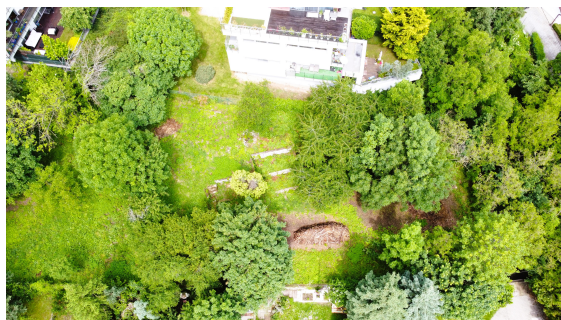

Stavebná parcela na Kolibe - Jeséniova, Bratislava

ID Ponuky : ZA015277

Typ nehnuteľnosti : Pozemky - Stavebné parcely

Inzertná kategória : Predaj

Okres : Bratislava III

Obec : Bratislava-Nové Mesto

Časť : Vinohrady

Popis :

Ponúkame Vám stavebnú parcelu s veľkorysou výmerou 2059 m² vo vysoko cenenej lokalite na Kolibe, Bratislava (Nové Mesto - Vinohrady). Pozemok je vhodný pre menší developerský projekt, ale aj pre náročného klienta na výstavbu rodinného sídla. Možnou alternatívou je rozdelenie pozemku na menšie parcely. Všetky IS sú na hranici pozemku, na pozemku sa nachádza aj studňa, terén je svahovitý a prístup je riešený spevnenou aflastovou cestou. Pre pozemok bola vypracovaná projektová štúdia dvoch bytových domov s podzemným parkovaním pre developerský projekt. Všetky projektové podklady, UPI a body napojenia k dispozícii v RK. Nájdete na stránke realityMGM.sk pod ID ZA015277. Call centrum tel: 0910 86 11 86.